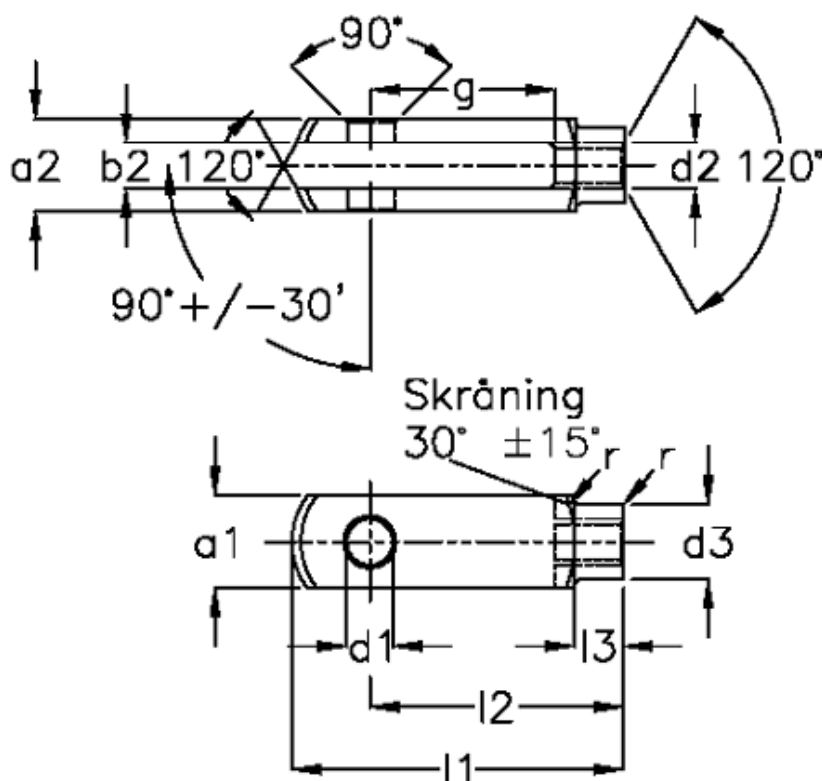

Varenummer: 1405705101
 Beskrivelse: KLEE Rustfast Gaffelstykke G 5x10
 M5x0,8, venstre

Mål

a1 (h11)	= 10	g (+/-0,5)	= 10
a2	= 10 (+0,3 -0,16)	l1 (+/-0,5)	= 26
b1 (B13)	= 5	l2	= 20 (-0,3)
b2	= 5 (B13)	l3	= 7,5 (+/-0,2)
d1 H9	= 5	r	= 0.5
d2	= M 5 x 0,8	Størrelse	= G 5 x 10
d3 (+/-0,3)	= 9	Vægt	= 0.009
f (+/-0,2)	= 0.5		